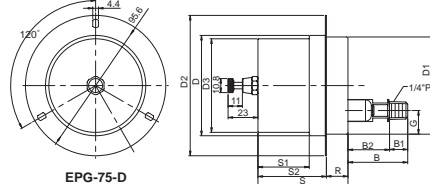

**PRESSURE GAUGE WITH
ELECTRIC CONTACT**
電接點式壓力表

EPG-75-A

EPG-75-A1

EPG-75-B

EPG-75-D

型號	D	D1	D2	D3	B	B1	B2	S	S1	S2	S3	R	G	H
EPG-75-A	77.6	74.8		28	14	14	71.5	54.1					13.8	106.2
EPG-75-A1	77.2	74.8	71.6		28	14	14	69.4	39.5	11.5	17.4	18.0	13.7	
EPG-75-B	77.6	74.8	108	78.6	28.2	14	14.2	71	8.2	53			13.8	106.2
EPG-75-D	77.6	74.8	108	72	46	14	32.5	69.3	39.5	52.7		16.6	18.2	

EPG-100-A

EPG-100-D

型號	D	D1	D2	D3	B	B1	B2	S	S1	S2	S3	R	G	H
EPG-100-A	115	97	101.6		34	16	18	82	31	12	6		20	141.5
EPG-100-D	115	97	101.6	138.8	39	17	22	82	39.5	52.4		31.8	28	