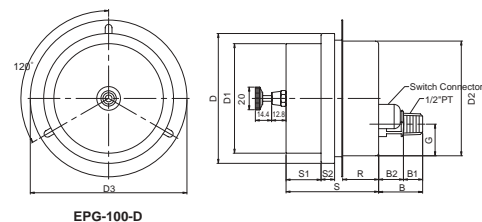

**PRESSURE GAUGE WITH
ELECTRIC CONTACT**
電接點式壓力表

EPG-75-A

EPG-75-A1

EPG-75-B

EPG-75-D

型號	D	D1	D2	D3	B	B1	B2	S	S1	S2	S3	R	G	H
EPG-75-A	77.6	74.8		28	14	14	71.5	54.1					13.8	106.2
EPG-75-A1	77.2	74.8	71.6		28	14	14	69.4	39.5	11.5	17.4	18.0	13.7	
EPG-75-B	77.6	74.8	108	78.6	28.2	14	14.2	71	8.2	53			13.8	106.2
EPG-75-D	77.6	74.8	108	72	46	14	32.5	69.3	39.5	52.7		16.6	18.2	

EPG-100-A

EPG-100-D

型號	D	D1	D2	D3	B	B1	B2	S	S1	S2	S3	R	G	H
EPG-100-A	115	97	101.6		34	16	18	82	31	12	6		20	141.5
EPG-100-D	115	97	101.6	138.8	39	17	22	82	39.5	52.4		31.8	28	