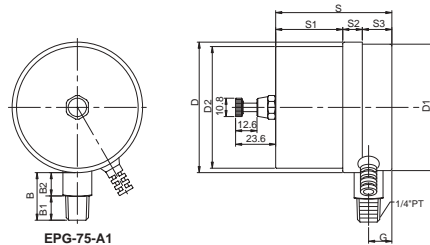

**PRESSURE GAUGE WITH
ELECTRIC CONTACT**
電接點式壓力表

EPG-75-A

EPG-75-A1

EPG-75-B

EPG-75-D

型號	D	D1	D2	D3	B	B1	B2	S	S1	S2	S3	R	G	H
EPG-75-A	77.6	74.8		28	14	14	71.5	54.1					13.8	106.2
EPG-75-A1	77.2	74.8	71.6		28	14	14	69.4	39.5	11.5	17.4	18.0	13.7	
EPG-75-B	77.6	74.8	108	78.6	28.2	14	14.2	71	8.2	53			13.8	106.2
EPG-75-D	77.6	74.8	108	72	46	14	32.5	69.3	39.5	52.7		16.6	18.2	

EPG-100-A

EPG-100-D

型號	D	D1	D2	D3	B	B1	B2	S	S1	S2	S3	R	G	H
EPG-100-A	115	97	101.6		34	16	18	82	31	12	6		20	141.5
EPG-100-D	115	97	101.6	138.8	39	17	22	82	39.5	52.4		31.8	28	