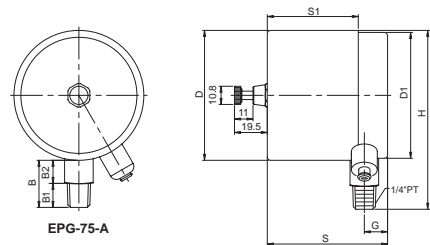

**PRESSURE GAUGE WITH
ELECTRIC CONTACT**
電接點式壓力表

EPG-75-A

EPG-75-A1

EPG-75-B

EPG-75-D

型號	D	D1	D2	D3	B	B1	B2	S	S1	S2	S3	R	G	H
EPG-75-A	77.6	74.8		28	14	14	71.5	54.1					13.8	106.2
EPG-75-A1	77.2	74.8	71.6		28	14	14	69.4	39.5	11.5	17.4	18.0	13.7	
EPG-75-B	77.6	74.8	108	78.6	28.2	14	14.2	71	8.2	53			13.8	106.2
EPG-75-D	77.6	74.8	108	72	46	14	32.5	69.3	39.5	52.7		16.6	18.2	

EPG-100-A

EPG-100-D

型號	D	D1	D2	D3	B	B1	B2	S	S1	S2	S3	R	G	H
EPG-100-A	115	97	101.6		34	16	18	82	31	12	6		20	141.5
EPG-100-D	115	97	101.6	138.8	39	17	22	82	39.5	52.4		31.8	28	