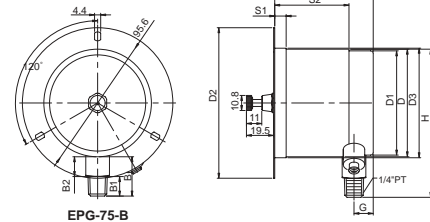

**PRESSURE GAUGE WITH
ELECTRIC CONTACT**
電接點式壓力表

EPG-75-A

EPG-75-A1

EPG-75-B

EPG-75-D

型號	D	D1	D2	D3	B	B1	B2	S	S1	S2	S3	R	G	H
EPG-75-A	77.6	74.8		28	14	14	71.5	54.1					13.8	106.2
EPG-75-A1	77.2	74.8	71.6		28	14	14	69.4	39.5	11.5	17.4	18.0	13.7	
EPG-75-B	77.6	74.8	108	78.6	28.2	14	14.2	71	8.2	53			13.8	106.2
EPG-75-D	77.6	74.8	108	72	46	14	32.5	69.3	39.5	52.7		16.6	18.2	

EPG-100-A

EPG-100-D

型號	D	D1	D2	D3	B	B1	B2	S	S1	S2	S3	R	G	H
EPG-100-A	115	97	101.6		34	16	18	82	31	12	6		20	141.5
EPG-100-D	115	97	101.6	138.8	39	17	22	82	39.5	52.4		31.8	28	