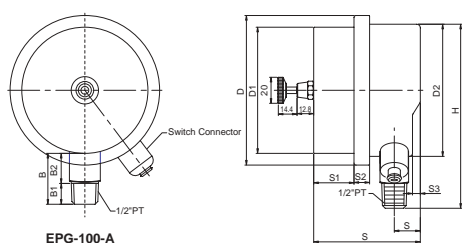

**PRESSURE GAUGE WITH
ELECTRIC CONTACT**
電接點式壓力表

EPG-75-A

EPG-75-A1

EPG-75-B

EPG-75-D

型號	D	D1	D2	D3	B	B1	B2	S	S1	S2	S3	R	G	H
EPG-75-A	77.6	74.8		28	14	14	71.5	54.1					13.8	106.2
EPG-75-A1	77.2	74.8	71.6		28	14	14	69.4	39.5	11.5	17.4	18.0	13.7	
EPG-75-B	77.6	74.8	108	78.6	28.2	14	14.2	71	8.2	53			13.8	106.2
EPG-75-D	77.6	74.8	108	72	46	14	32.5	69.3	39.5	52.7		16.6	18.2	

EPG-100-A

EPG-100-D

型號	D	D1	D2	D3	B	B1	B2	S	S1	S2	S3	R	G	H
EPG-100-A	115	97	101.6		34	16	18	82	31	12	6		20	141.5
EPG-100-D	115	97	101.6	138.8	39	17	22	82	39.5	52.4		31.8	28	