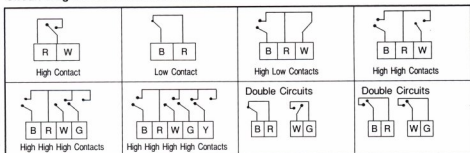

Circuit Diagrams of Contact Devices :

Coloring System of Electric Wires :

B : Black
 R : Red
 W : White
 G : Green
 Y : Yellow

Earthing Wires :

High Contact : Black
 Low Contact : White
 High Low Contacts : Green
 High High Contacts : Green
 High High High Contacts & Double Circuits : Yellow
 High High High High Contacts : Blue

Dimensions in (mm)

Model	D	D1	D2	D3	B	B1	B2	S	S1	S2	S3	G	H	R
725.11	φ 116	φ 95	φ 101.5		40	15	25	82	31	12	6	20	141	
725.61	φ 116	φ 95	φ 101.5	φ 138	39	14	25	82	31	12		28		32
725.13	φ 116	φ 95	φ 101.5		40	15	25	82	31	12	6	20	141	
725.63	φ 116	φ 95	φ 101.5	φ 138	39	14	25	82	31	12		28		32