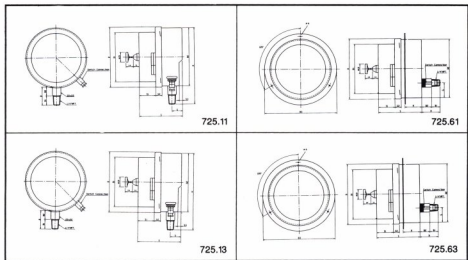

Circuit Diagrams of Contact Devices :

Coloring System of Electric Wires :

B : Black
 R : Red
 W : White
 G : Green
 Y : Yellow

Earthing Wires :

High Contact : Black
 Low Contact : White
 High Low Contacts : Green
 High High Contacts : Green
 High High High Contacts & Double Circuits : Yellow
 High High High High Contacts : Blue

Dimensions in (mm)

Model	D	D1	D2	D3	B	B1	B2	S	S1	S2	S3	G	H	R
725.11	φ 116	φ 95	φ 101.5		40	15	25	82	31	12	6	20	141	
725.61	φ 116	φ 95	φ 101.5	φ 138	39	14	25	82	31	12		28		32
725.13	φ 116	φ 95	φ 101.5		40	15	25	82	31	12	6	20	141	
725.63	φ 116	φ 95	φ 101.5	φ 138	39	14	25	82	31	12		28		32