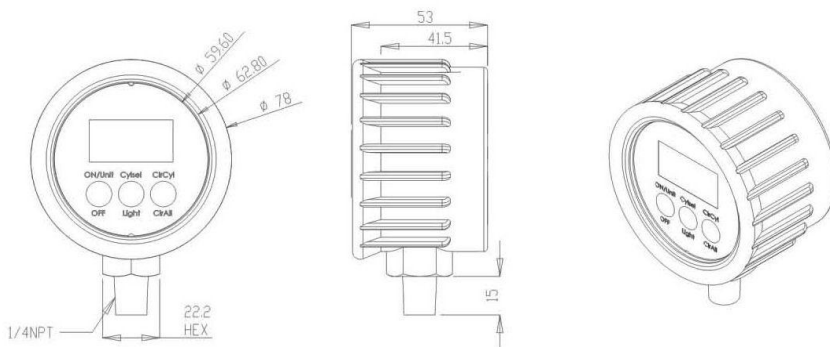

## 說明

電池式數顯壓力表BPDPG使用9V電池，BPDPG 電池供電數位壓力表的滿量程精度為 0.50%，可滿足工業應用精度的最高要求。4 位數字黃色背光 LCD 使 BPDPG 易於讀取。

BPDPG 是為高度關注數位解決方案成本的應用而建構的。

BPDPG

## 規格特色

表面 (英寸)	精度
2 1/2	0.50% 全刻劃
外殼	接續部
塑膠帶橡膠保護套	SS316 1/4" NPT
顯示	最高壓力顯示
4位數字背光LCD	標準
電源	壓力單位選擇
9V 電池, 自動電源關閉	PSI, BAR, KPA, MPA等

## 尺寸